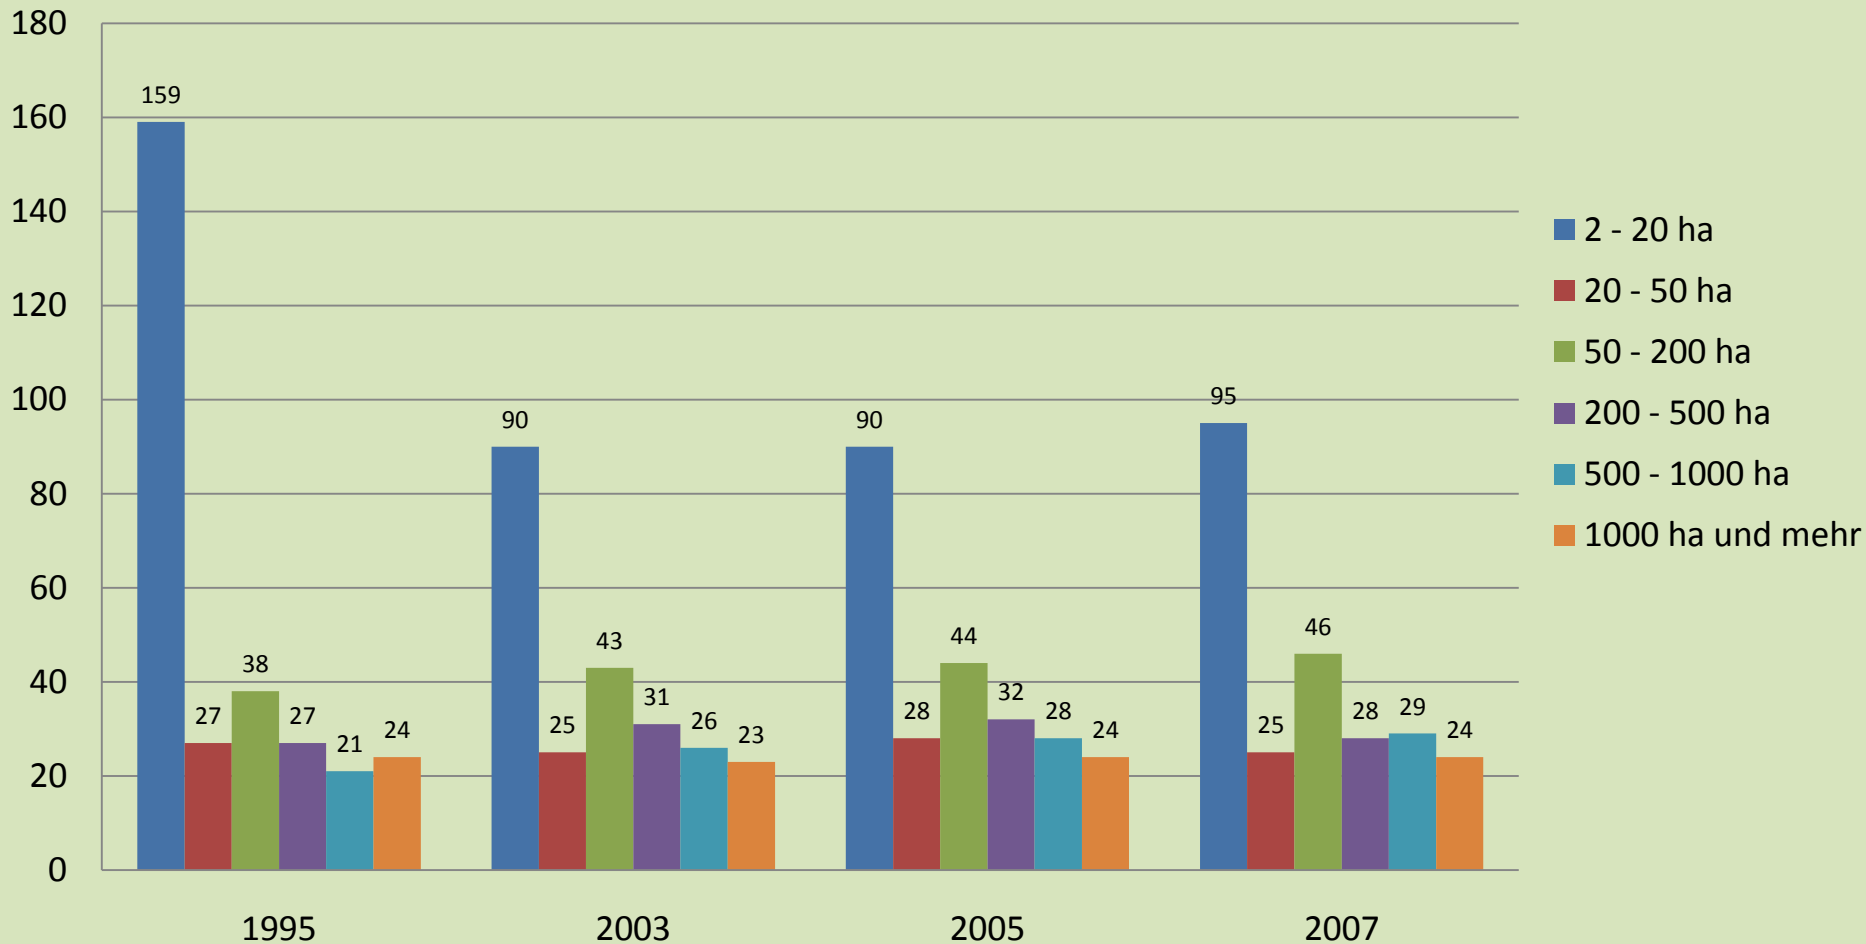

Anzahl der Agrarbetriebe nach Größenklassen der landwirtschaftlich genutzten Fläche (LF) in Uecker-Randow

Anzahl
der Betriebe

Quelle: StatA. MV, Statistisches Jahrbuch 2009