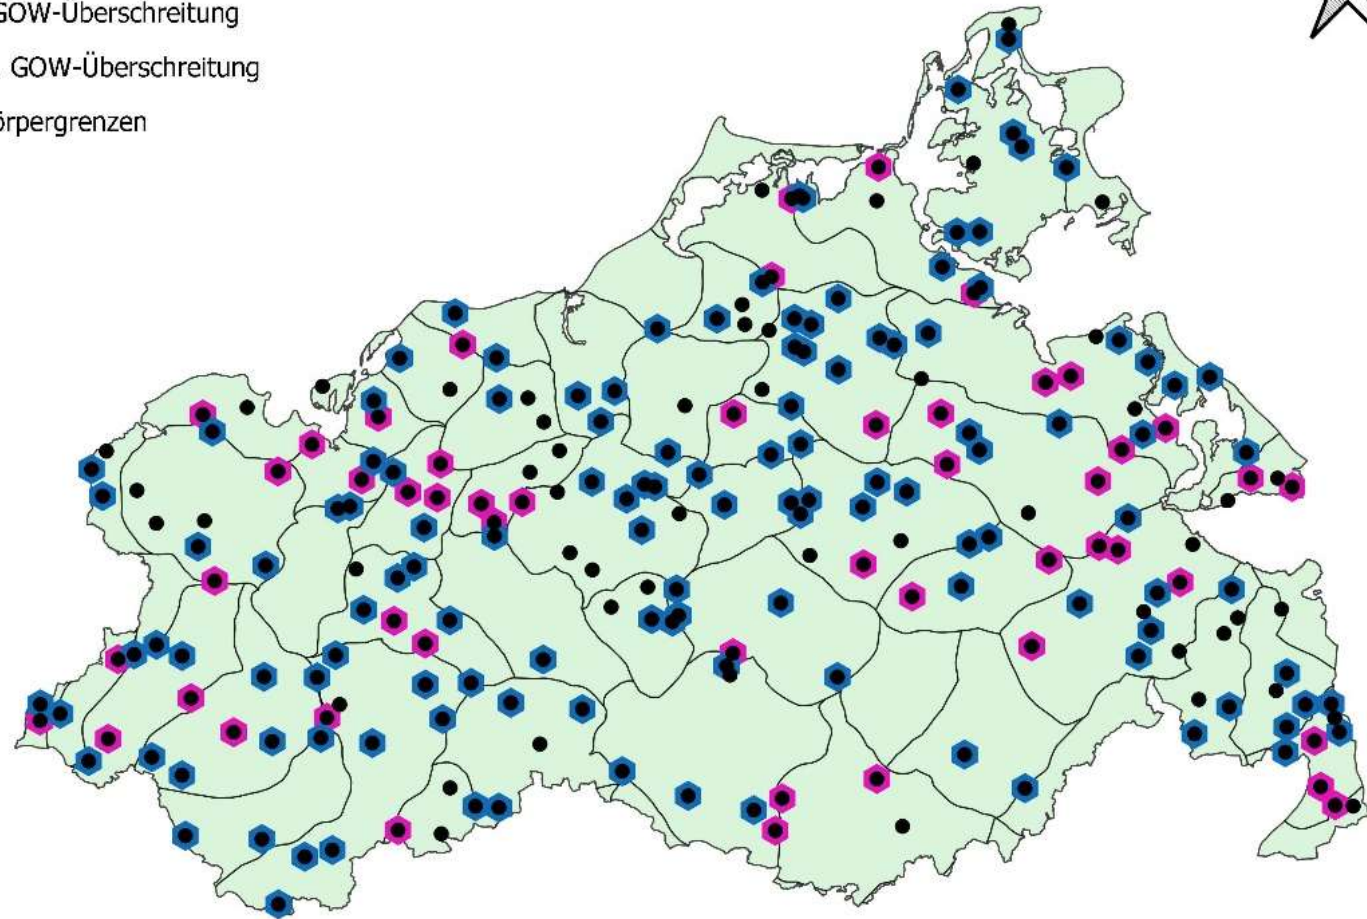

## Nitrat im Landesmessnetz 2020

- $\leq 37,5$  mg/l
- $> 37,5 - \leq 50$  mg/l
- $> 50$  mg/l
- Grundwasserkörpergrenzen

0 25 50 km

## Pflanzenschutzmittel im Landesmessnetz 2020

● untersuchte Messstellen

### Pflanzenschutzmittelbefunde

◊ mit SW- bzw. GOW-Überschreitung

◊ ohne SW- bzw. GOW-Überschreitung

■ Grundwasserkörpergrenzen

0 25 50 km

### **Nitratkonzentration**

- $\leq 37,5$  mg/l
- $> 37,5 - \leq 50$  mg/l
- $> 50$  mg/l