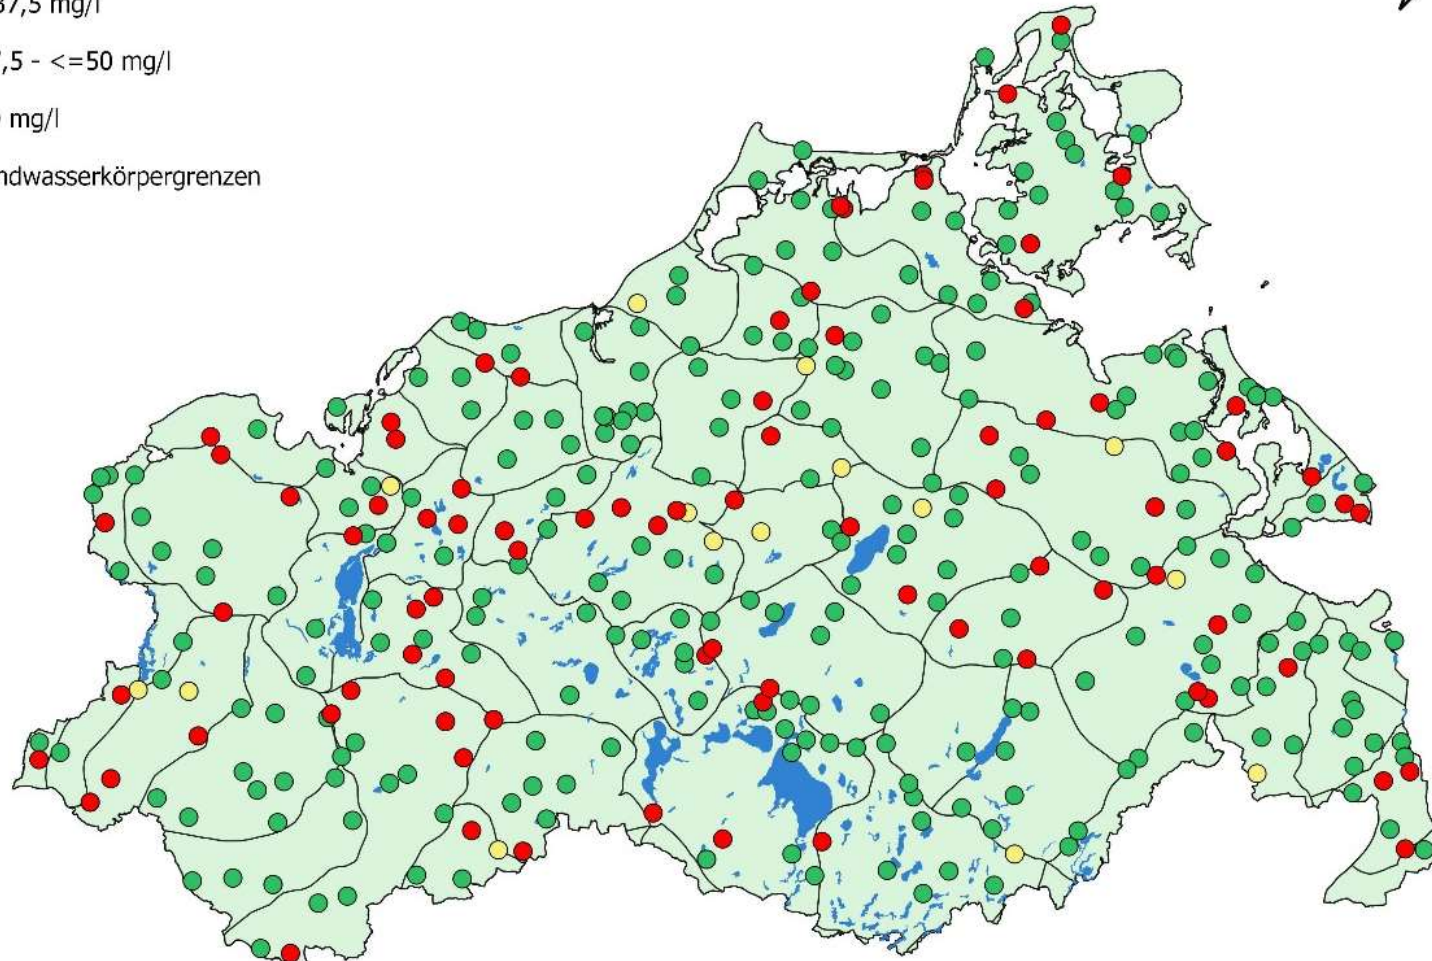

## Nitrat im Landesmessnetz 2020

- $\leq 37,5$  mg/l
- $> 37,5 - \leq 50$  mg/l
- $> 50$  mg/l
- Grundwasserkörpergrenzen

0 25 50 km

## Pflanzenschutzmittel im Landesmessnetz 2020

● untersuchte Messstellen

### Pflanzenschutzmittelbefunde

◊ mit SW- bzw. GOW-Überschreitung

◊ ohne SW- bzw. GOW-Überschreitung

■ Grundwasserkörpergrenzen

0 25 50 km

### **Nitratkonzentration**

- $\leq 37,5$  mg/l
- $> 37,5 - \leq 50$  mg/l
- $> 50$  mg/l