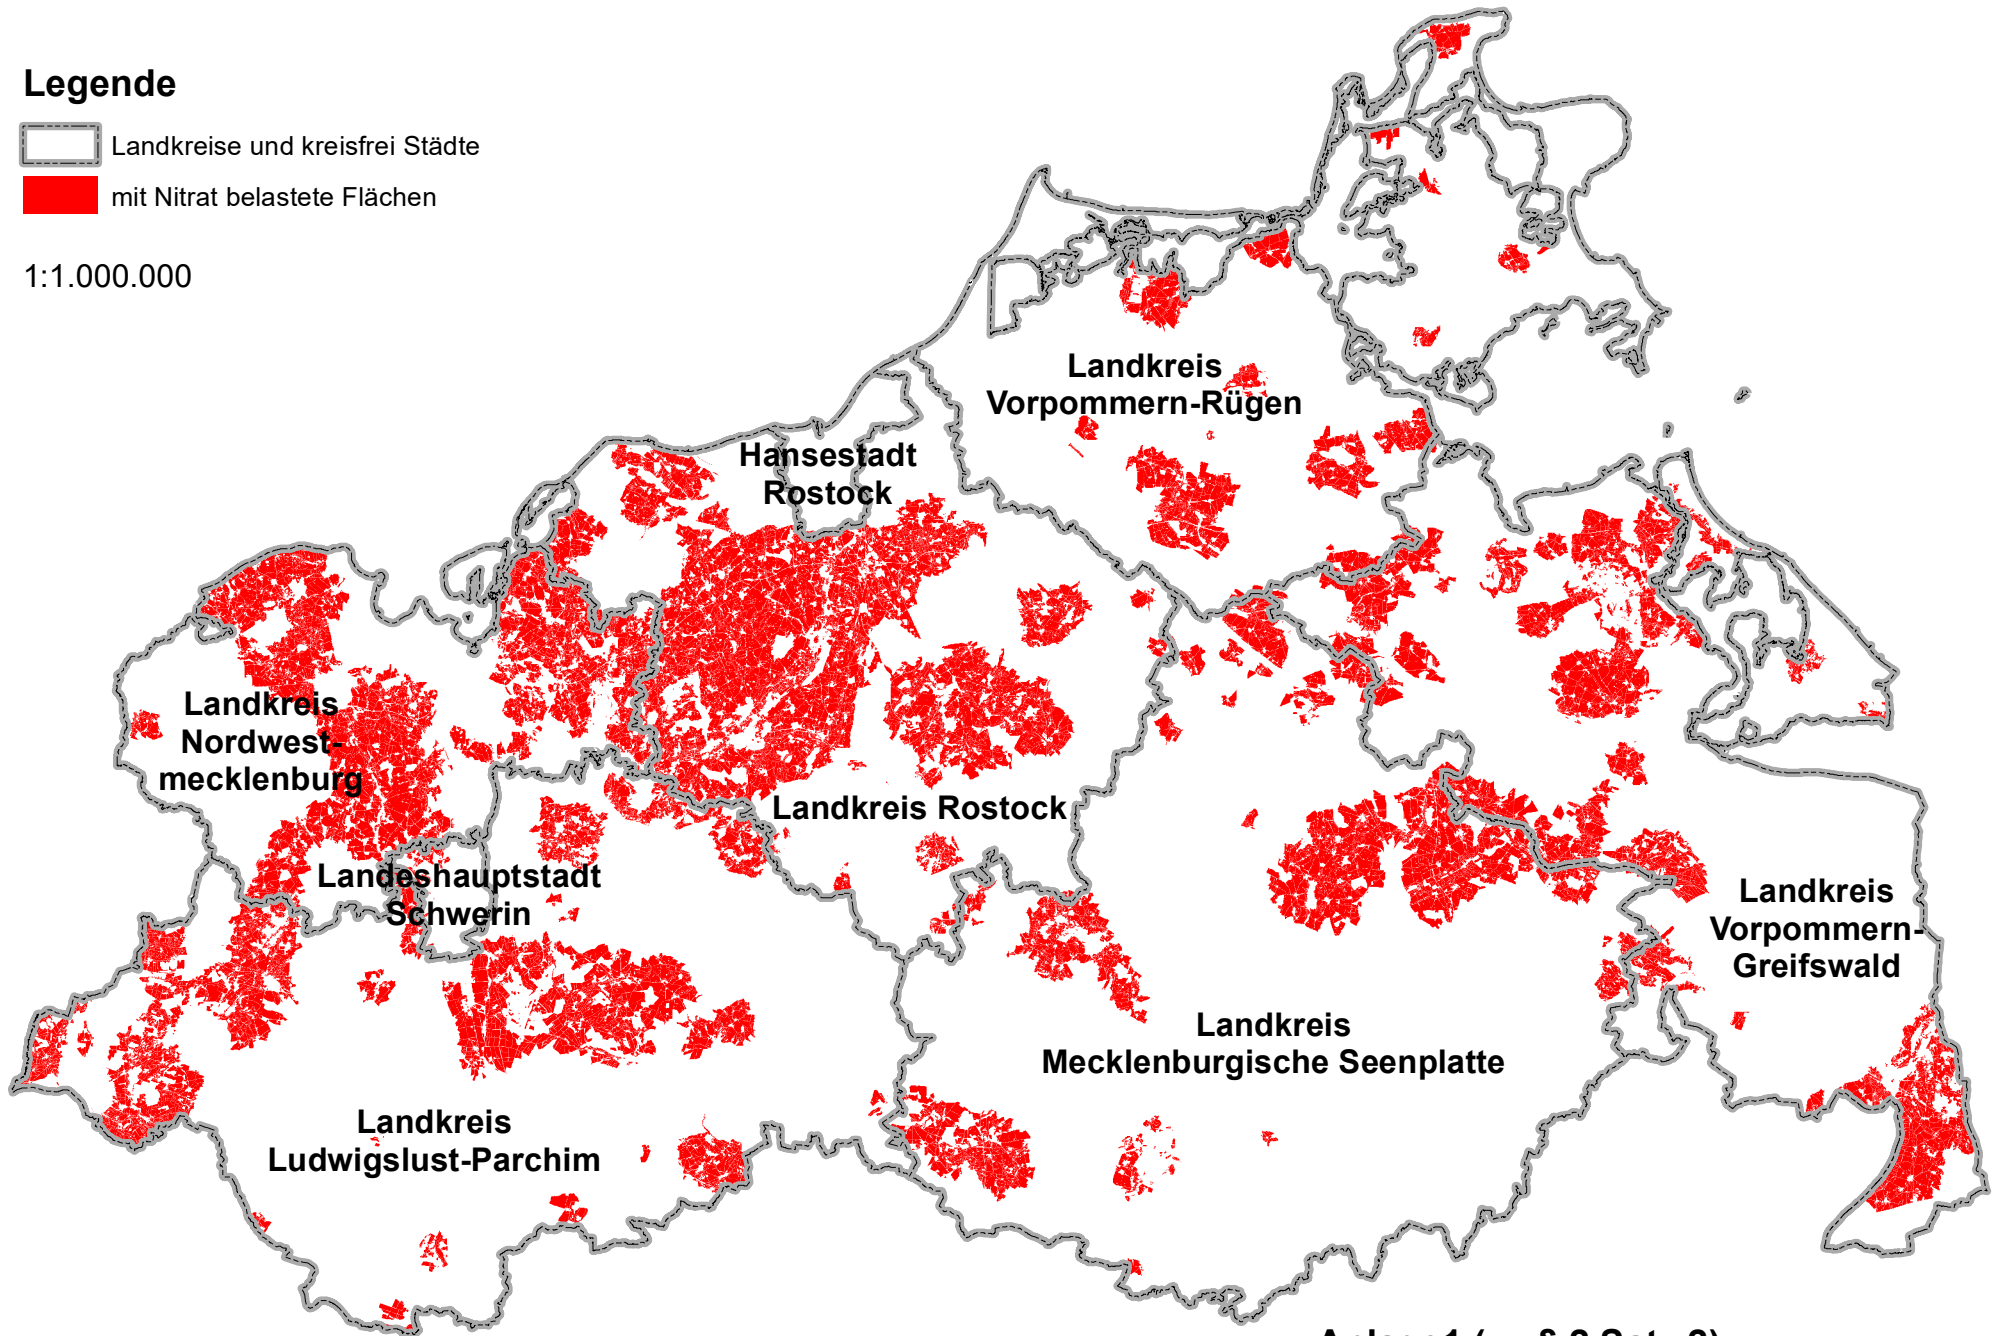

Legende

-  Landkreise und kreisfrei Städte
-  mit Nitrat belastete Flächen

1:1.000.000

Anlage1 (zu § 2 Satz 2)

zur Landesverordnung über besondere Anforderungen
an die Düngung in belasteten Gebieten
Übersichtskarte vom 28.12.2022